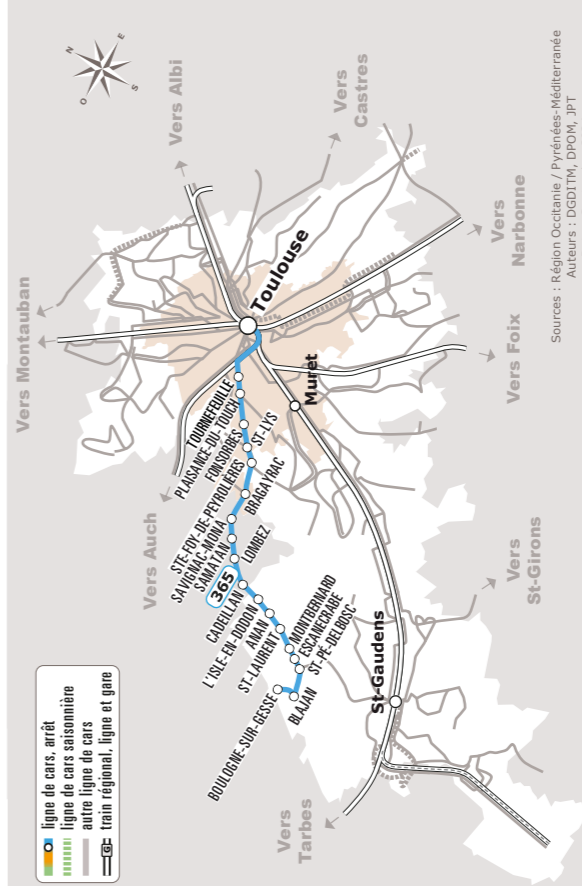

☞ Tous les véhicules de cette ligne sont accessibles aux personnes en fauteuil roulant

Les horaires sont donnés à titre indicatif. Se présenter à l'arrêt 5 minutes avant l'horaire du car.

- (1) Cet arrêt est en connexion avec une aire de covoiturage
- (2) Correspondance avec le métro ligne A
- (3) Correspondance avec le métro ligne B

- Service en correspondance à cet arrêt
- Le samedi, durant le marché, cet arrêt n'est pas desservi