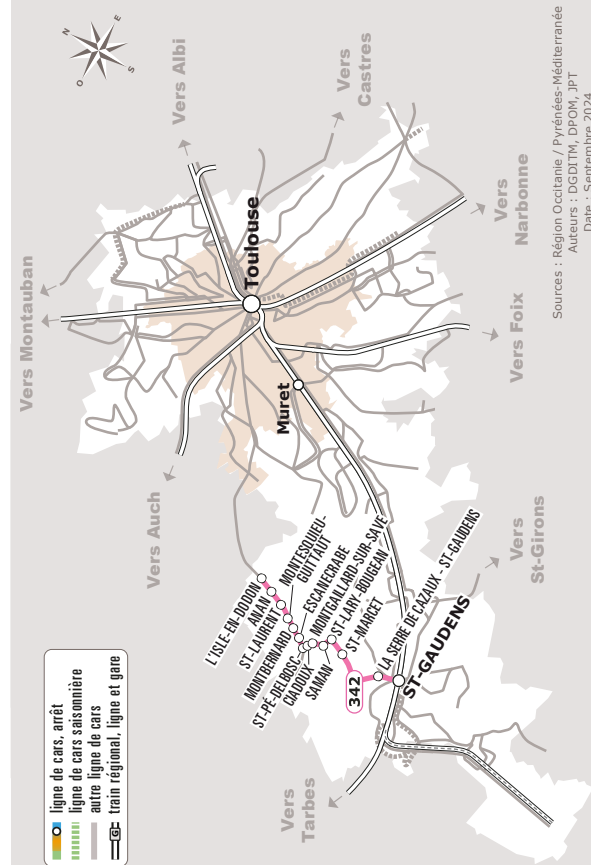

♿ Tous les véhicules de cette ligne sont accessibles aux personnes en fauteuil roulant

Les horaires sont donnés à titre indicatif. Se présenter à l'arrêt 5 minutes avant l'horaire du car.

**Service en correspondance à cet arrêt avec la ligne 344 en provenance de Boulogne-sur-Gesse**

## SAINT-GAUDENS > ISLE-EN-DODON

JOURS DE LA SEMAINE		LàV	LàV	LàV	S	LàV
PÉRIODES SCOLAIRES		●	●	●	●	●
PETITES VACANCES		●	●	●	●	●
ÉTÉ		●	●	●	●	●
SAINT-GAUDENS	Lycée Bagatelle ♿	12:30	17:10	17:20	17:20	18:05
	Collège Leclerc	12:34	17:20	17:24	17:24	18:09
	Renaissance ♿	12:35	17:21	17:25	17:25	18:10
	Jardin Public ♿	12:37	17:24	17:27	17:27	18:12
	Lycée Agricole ♿	12:43	17:32	17:33	17:33	18:18
	La Serre de Cazaux ♿	12:47	17:37	17:37	17:37	18:22
SAINT-MARCT	Prat Bédiaou	12:54	17:44	17:44	17:44	18:29
SAINT-LARY-BOUJEAN	Saint-Patatin	12:56	17:47	17:47	17:47	18:32
SAMAN	Calvaire	12:58	17:49	17:49	17:49	18:34
MONTGAILLARD-SUR-SAVE	Cimetière	13:00	17:52	17:52	17:52	18:37
CIADOUX	Centre	13:01		17:53	17:53	18:38
SAINT-PÉ-DELBOSC	Rebirechioulet	13:06	17:59	17:59	17:59	18:44
ESCANECRABE	Las Bordes ♿	13:09	18:00	18:00	18:00	18:45
MONTBERNARD	Milor ♿	13:11	18:03	18:03	18:03	18:48
	La Vierge ♿	13:12	18:04	18:04	18:04	18:49
MONTESQUIEU-GUITTAUT	Chemin de Guittaut	13:14	18:06	18:06	18:06	18:51
SAINT-LAURENT	Bourillas ♿	13:15	18:07	18:07	18:07	18:52
ANAN	Anan	13:20	18:10	18:10	18:10	18:55
L'ISLE-EN-DODON	Mairie ♿	13:25	18:15	18:15	18:15	19:00